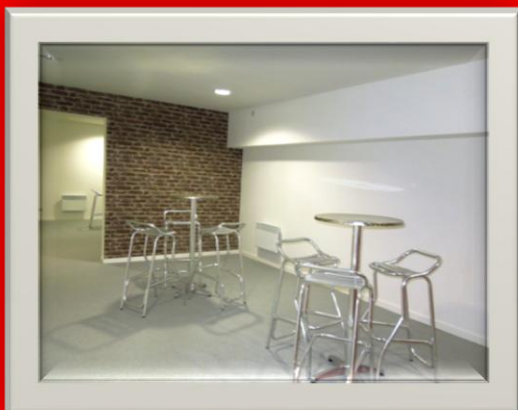

RÉSIDENCE NUNGESSER

- *Du studio au T2*
- *Meublé ou Non meublé*
- *De 22 m² à 45 m²*
- *A 800 mètres de la Serre Numérique*
- *A 50 mètres de la station tramway « André Parent »*
- *Salle de sport*
- *Sauna*
- *Salon vidéo*
- *Parking privé*
- *Espace de Convivialité*