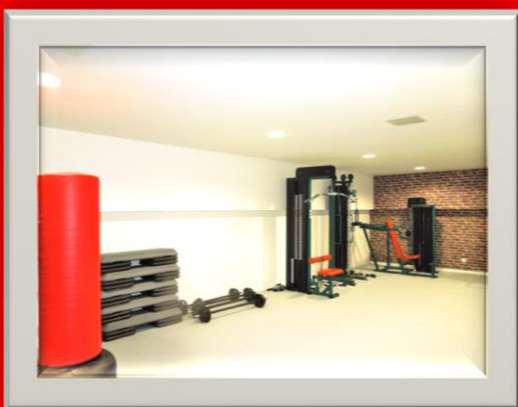

RÉSIDENCE NUNGESSER

- *Du studio au T2*
- *Meublé ou Non meublé*
- *De 22 m² à 45 m²*
- *A 800 mètres de la Serre Numérique*
- *A 50 mètres de la station tramway « André Parent »*
- *Salle de sport*
- *Sauna*
- *Salon vidéo*
- *Parking privé*
- *Espace de Convivialité*